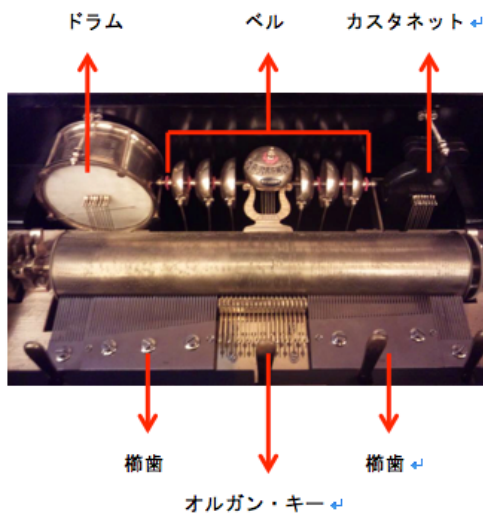

B. A. ブレモン I.C. オーケストラ・ボックス B. A. Bremond I.C. Orchestra Box

- ○蓋の裏側にはチューン・シート(曲目)が付けられている
- ●専用台の上に乗っているオルゴール本体
- ○オルゴール本体を載せる専用台
- ○丸みを帯びた脚など、個性的な形状を持つ
- ○引き出しの中には交換用のシリンダーが収納されている

メーカー B. A. ブレモン
製造年 c. 1885
原産国 スイス
7cm×41.2cm(直径×長さ)
H31.5×W91.5×D40.5

♪♪♪

<内部の様子>